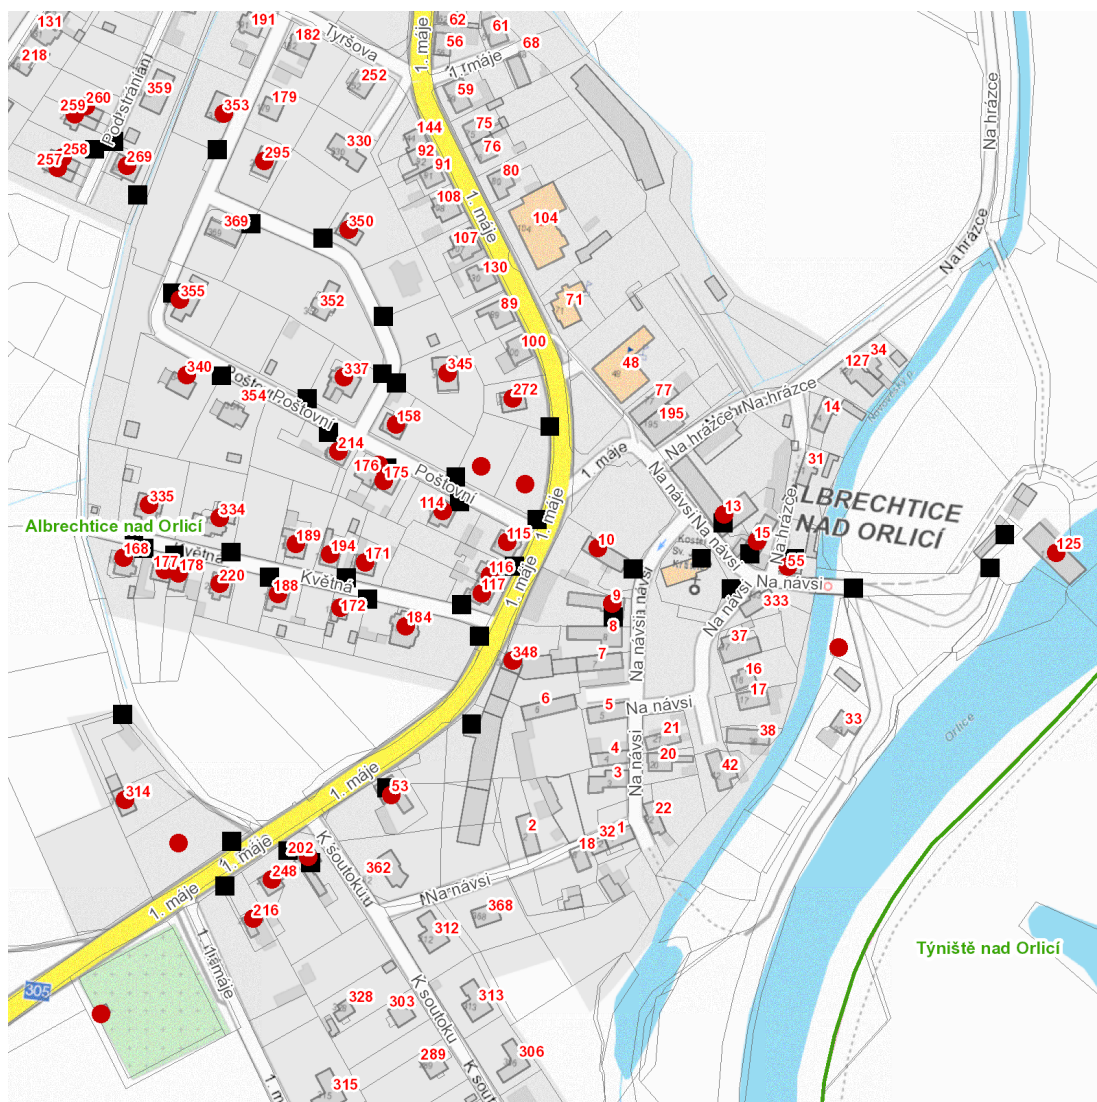

dne **1. 12. 2023** od **8:00** do **14:00** hodin

---

**Plánovaná odstávka zahrnuje tyto lokality:****Albrechtice nad Orlicí (okres Rychnov nad Kněžnou)**

č. p. 125

**1. máje: č. p.** 53, 115, 116, 202, 216, 248, 272, 314, 348**Květná: č. p.** 117, 168, 171, 172, 177, 178, 184, 188, 189, 194, 220, 334, 335**Na návsi: č. p.** 9, 10, 13, 15, 55**Pod strání: č. p.** 257, 258, 259, 260, 269**Poštovní: č. p.** 114, 158, 175, 176, 214, 337, 340, 345, 350, 355**Tyršova: č. p.** 295, 353kat. území **Albrechtice nad Orlicí** (kód **600172**): **parcelní č.** ST.249, 33/14, 88, 133/3, 133/61, 168/2

### Orientační mapový podklad odstávkou dotčených lokalit

#### VYSVĚTLIVKY

- – adresy dotčené odstávkou elektřiny
- – místa připojení k elektrické síti dotčená odstávkou

#### INFORMACE ZASLÁNA

IDDS: p9mby46 (OBEC ALBRECHTICE N.O.)